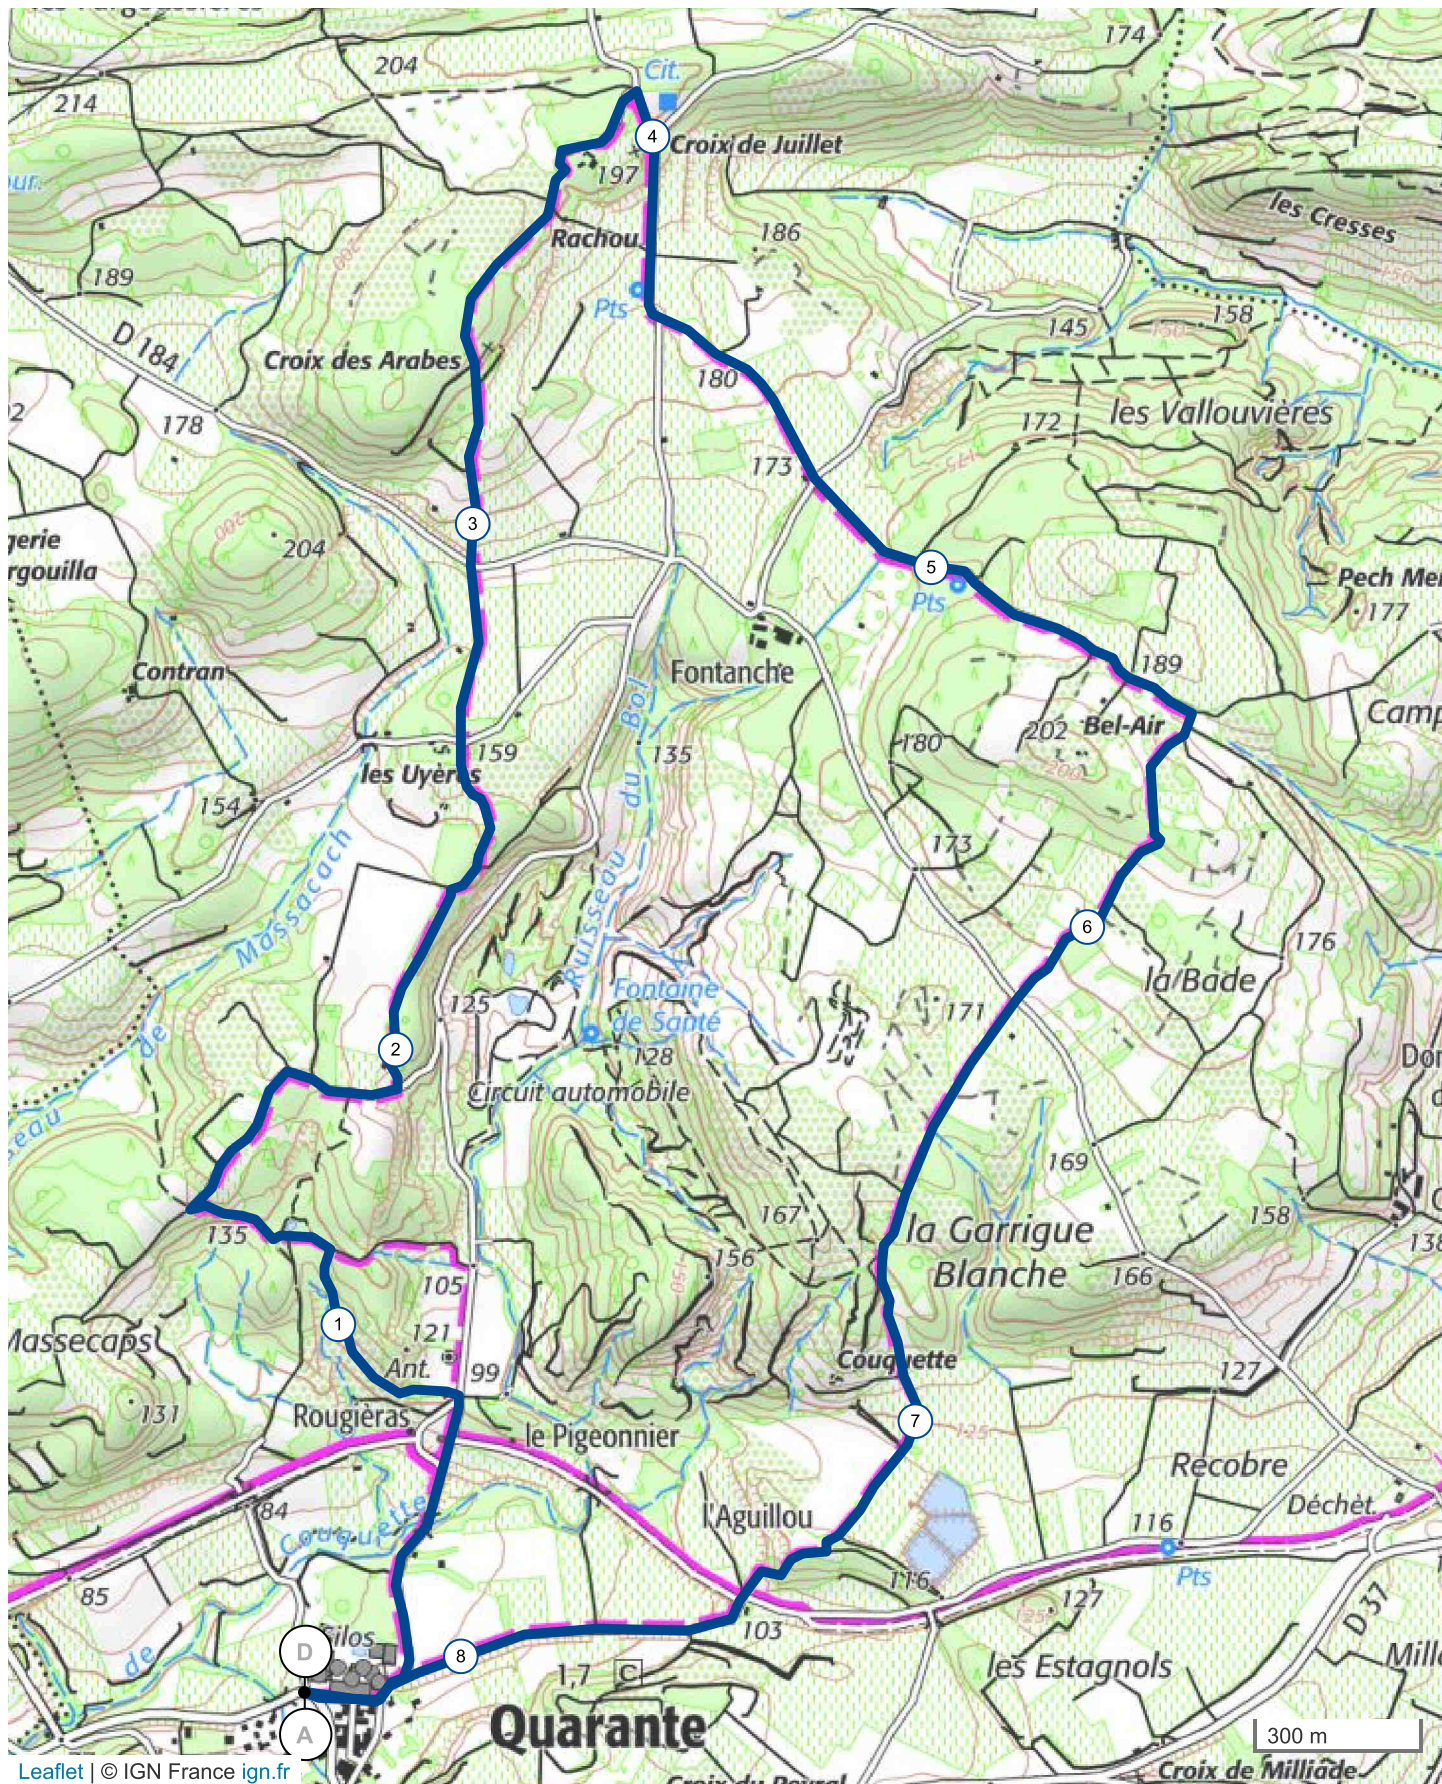

# 12154654 | Randonnée pédestre | La croix de juillet

Quarante -> Quarante

↳ 8.3 km ↑ 153 m ↓ 153 m ▲ 84 m ▲ 207 m

Leaflet | © IGN France ign.fr

Le droit de reproduction est strictement réservé à un usage personnel et privé. Lors de la pratique de votre activité, veillez à respecter les propriétés et chemins privés et assurez-vous de la praticabilité du parcours.

© 2020 Openrunner